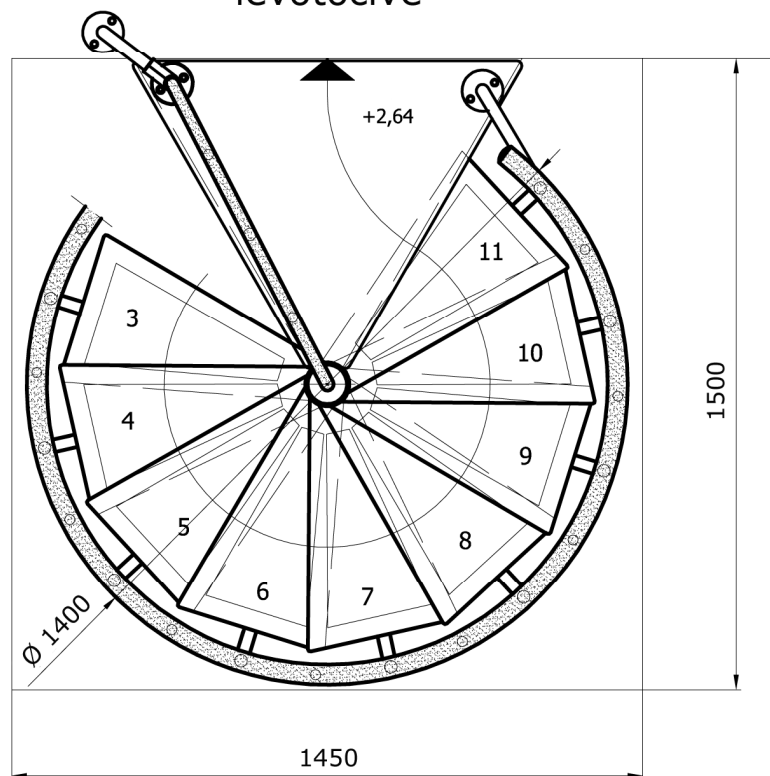

ATRIUM SOLO PLUS

H=264 11stupňů + podesta h=22

levotočivé

pravotočivé