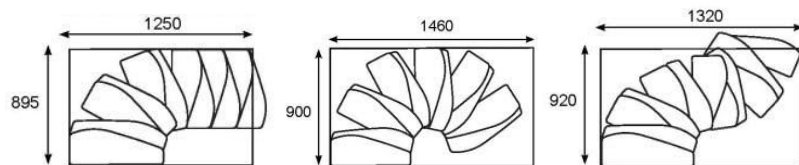

Technický list:

Nizza

platnost

od:

26.03.2020

	Jednotka	
Základní rozměr	[mm]	1425
Max. výška podlaží	[mm]	2940
Max. výška podlaží (+ stupeň navíc)	[mm]	3150
Hloubka stupně	[mm]	210
Výška stupně (nastavitelná)	[mm]	175 - 228
Šířka průchodu	[mm]	600
Výška zábradlí	[mm]	900
Počet stupňů (základ)		12
Konstrukce	[mm]	100 / 60
Síla stupně	[mm]	35
Průměr prutů	[mm]	6
Průměr madla	[mm]	40